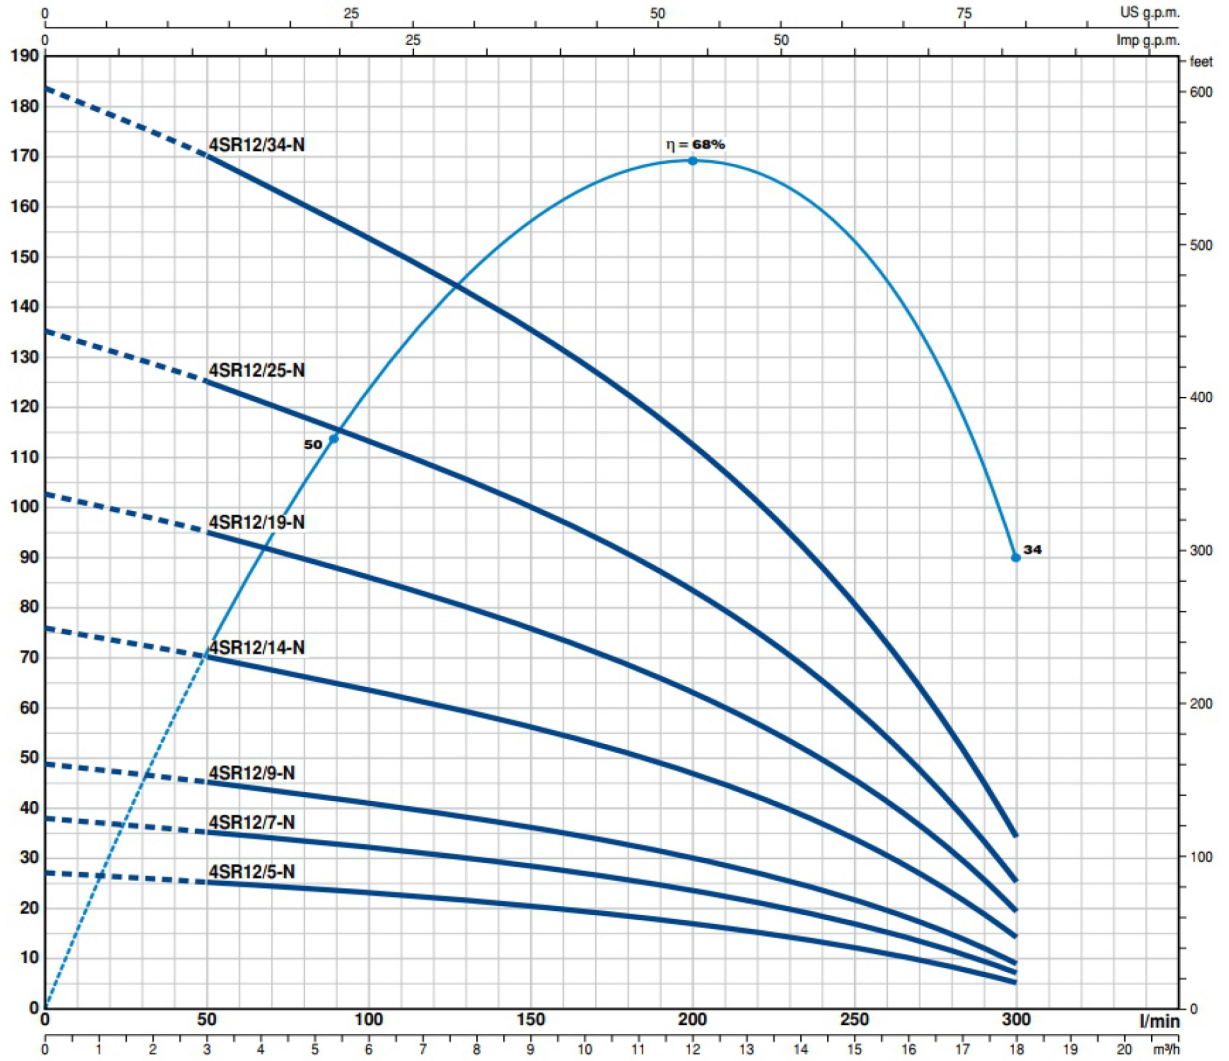

4" MOTORSUZ DALGIÇ POMPALAR

4SR

POMPA TİPİ	GÜCÜ HP	BAĞLANTI ÇAPI	Q m³/h l/min	0	3.0	6.0	9.0	12.0	13.2	14.4	15.6	16.8	18.0	EURO FİYAT
				0	50	100	150	200	220	240	260	280	300	
4 SR 12/9	3	2"	H(mt)	59	55	52	48	42	39	36	32	27	22	427
4 SR 12/12	4	2"		75	73	69	64	56	52	48	43	36	29	545
4 SR 12/16	5.5	2"		100	97	93	86	75	70	64	57	48	38	705
4 SR 12/22	7.5	2"		138	135	127	118	103	96	88	78	66	53	855
4 SR 12/29	10	2"		182	176	167	155	135	126	116	103	88	71	988